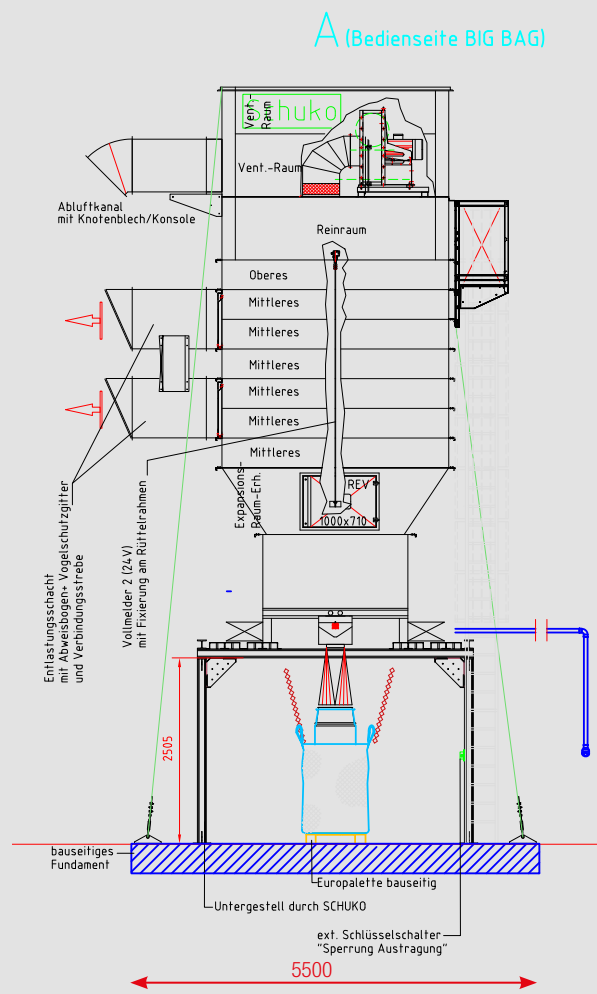

BigBAG Absackstation

mit 4 Kettenaufhängungen

Muster-Anlagenskizzen

BigBAG Absackstation - Zeichnung Standardausführung -

Funktionsweise

Die BigBAG-Absackstation ist ein kostengünstiger und einfacher Entsorgungsunterbau für Späne- und Staubfilteranlagen. Das abgesaugte und gesammelte Staub-/ Spänegemisch wird über eine ATEX geprüfte Zellenradschleuse mit anschließendem Fallschacht direkt oder über eine Schrägrohrschnecke in einen großen BigBAG ausgetragen.

Ist der BigBAG gefüllt, schaltet ein Vollmelder die Austragung automatisch ab, um ein Überfüllen zu verhindern.

Zur einfachen Entsorgung des gefüllten BigBAGs wird dieser auf einer Europalette platziert.

Zur Einhaltung von Sicherheitsabständen dient ein feuerverzinkter Schutzzaun mit Doppelflügeltür, Drückergarnitur, Führungsrollen, vorgesehen für Profilylinder, inkl. Sicherheits-schalter zur Abschaltung der Anlage nach Vorgaben der BG. Art.-Nr. 804900

Sie kann **mit/ohne Schrägrohrschnecke** unter verschiedenen Filteranlagen gesetzt werden, wie z. B.

- Validus
- Vacomat N-1000

Vorteile / Nutzen

- ✓ kostengünstiger Entsorgungsunterbau
- ✓ staubfreie Späneaustragung
- ✓ einfache Späneentsorgung
- ✓ geringere Bauhöhe der Filteranlage bei Einsatz einer Schrägrohrschnecke