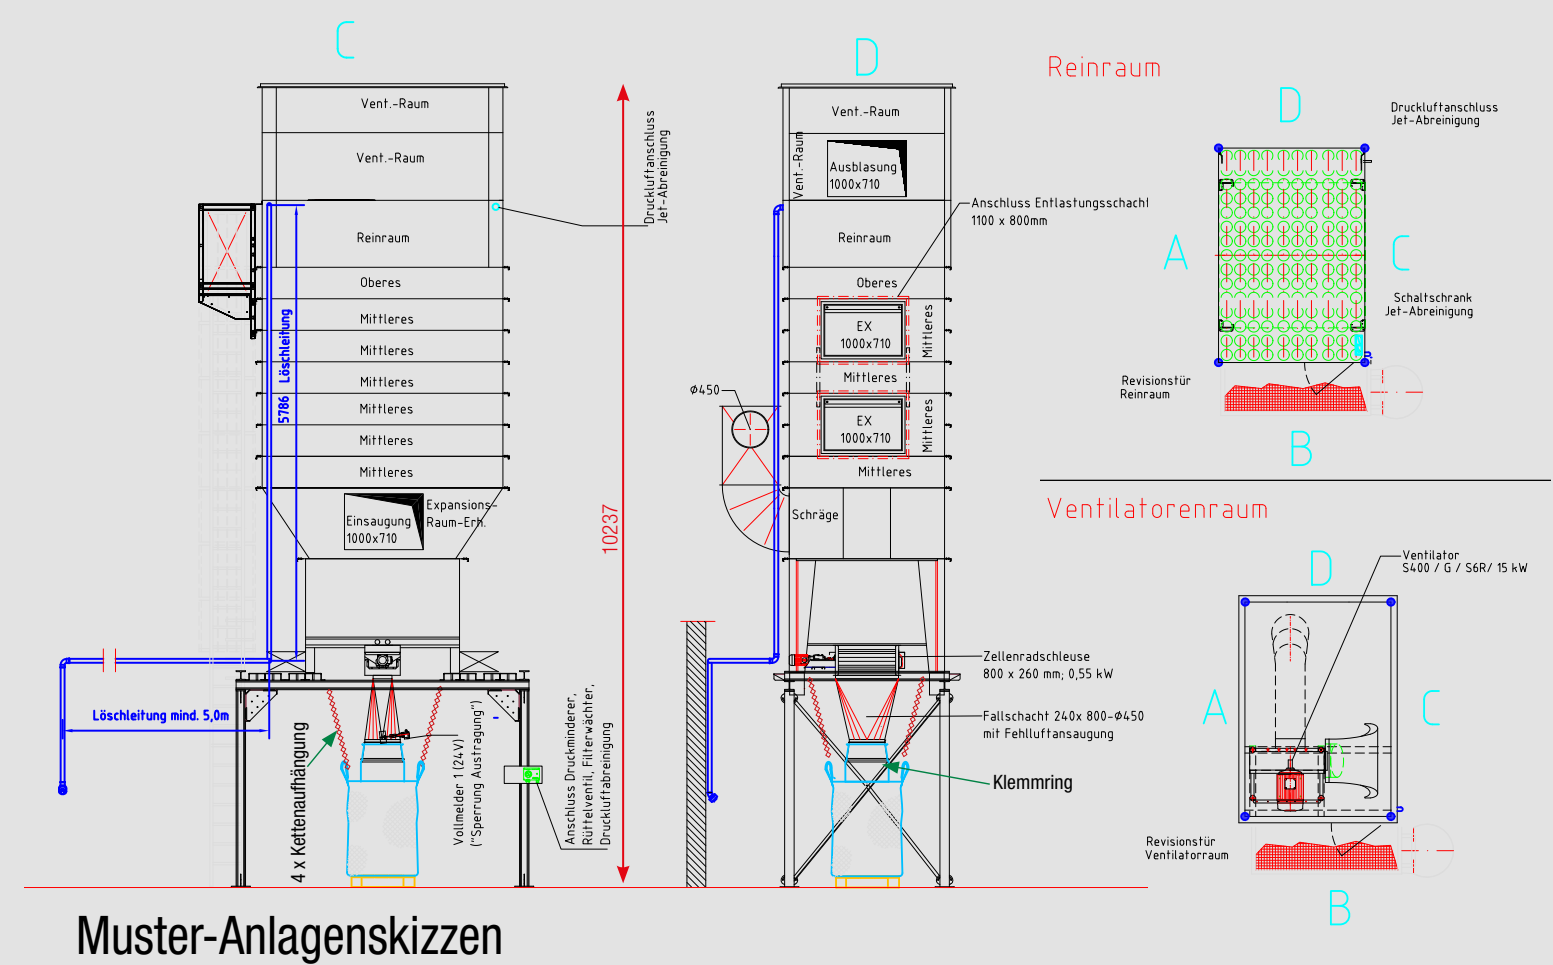

BigBAG Absackstation

mit 4 Kettenaufhängungen

Muster-Anlagenskizzen

BigBAG Absackstation - Zeichnung Standardausführung -

Funktionsweise

Die BigBAG-Absackstation ist ein kostengünstiger und einfacher Entsorgungsunterbau für Späne- und Staubfilteranlagen. Das abgesaugte und gesammelte Staub-/ Spänegemisch wird über eine ATEX geprüfte Zellenradschleuse mit anschließendem Fallschacht direkt oder über eine Schrägrohrschnecke in einen großen BigBAG ausgetragen.

Ist der BigBAG gefüllt, schaltet ein Vollmelder die Austragung automatisch ab, um ein Überfüllen zu verhindern.

Zur einfachen Entsorgung des gefüllten BigBAGs wird dieser auf einer Europalette platziert.

Zur Einhaltung von Sicherheitsabständen dient ein feuerverzinkter Schutzzaun mit Doppelflügeltür, Drückergarnitur, Führungsrollen, vorgesehen für Profilylinder, inkl. Sicherheits-schalter zur Abschaltung der Anlage nach Vorgaben der BG. Art.-Nr. 804900

Sie kann **mit/ohne Schrägrohrschnecke** unter verschiedenen Filteranlagen gesetzt werden, wie z. B.

- Validus
- Vacomat N-1000

Vorteile / Nutzen

- ✓ kostengünstiger Entsorgungsunterbau
- ✓ staubfreie Späneaustragung
- ✓ einfache Späneentsorgung
- ✓ geringere Bauhöhe der Filteranlage bei Einsatz einer Schrägrohrschnecke