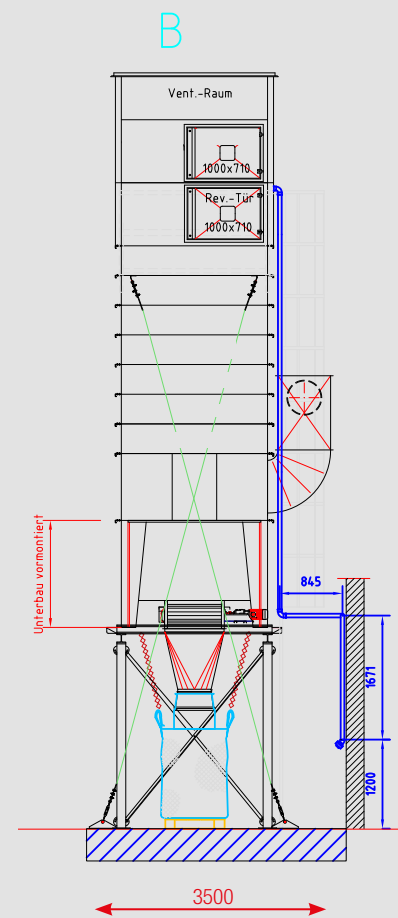

BigBAG Absackstation

mit 4 Kettenaufhängungen

Muster-Anlagenskizzen

BigBAG Absackstation - Zeichnung Standardausführung -

Funktionsweise

Die BigBAG-Absackstation ist ein kostengünstiger und einfacher Entsorgungsunterbau für Späne- und Staubfilteranlagen. Das abgesaugte und gesammelte Staub-/ Spänegemisch wird über eine ATEX geprüfte Zellenradschleuse mit anschließendem Fallschacht direkt oder über eine Schrägrohrschnecke in einen großen BigBAG ausgetragen.

Ist der BigBAG gefüllt, schaltet ein Vollmelder die Austragung automatisch ab, um ein Überfüllen zu verhindern.

Zur einfachen Entsorgung des gefüllten BigBAGs wird dieser auf einer Europalette platziert.