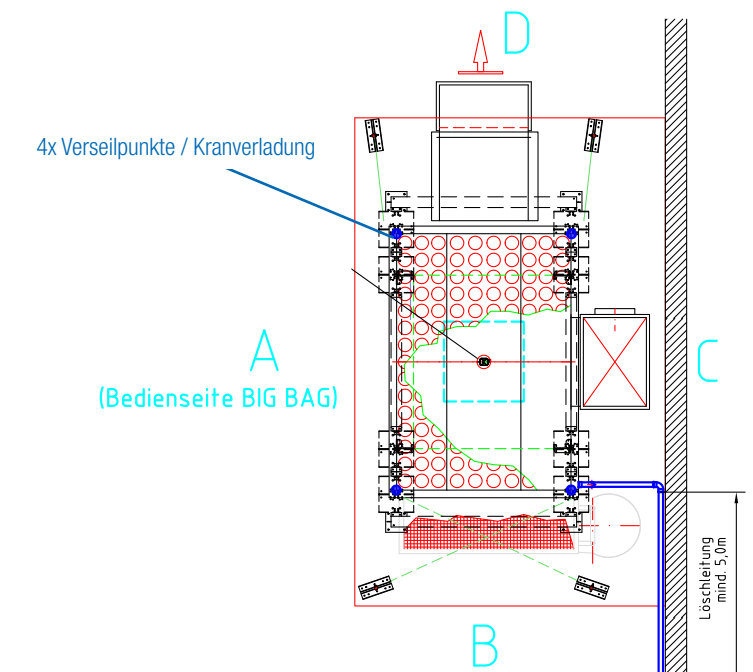

BigBAG Absackstation

mit 4 Kettenaufhängungen

Muster-Anlagenskizzen

BigBAG Absackstation - Zeichnung Standardausführung -

Funktionsweise

Die BigBAG-Absackstation ist ein kostengünstiger und einfacher Entsorgungsunterbau für Späne- und Staubfilteranlagen. Das abgesaugte und gesammelte Staub-/ Spänegemisch wird über eine ATEX geprüfte Zellenradschleuse mit anschließendem Fallschacht direkt oder über eine Schrägrohrschnecke in einen großen BigBAG ausgetragen.

Einsatzbereiche

Die Schuko BigBAG Absackstation wird überall dort eingesetzt,

- ✓ wo eine große Filterfläche benötigt wird, aber nur geringes Material anfällt.
- ✓ wo gesundheitsgefährdende und/oder kritische Stäube anfallen.

Sie kann **mit/ohne Schrägrohrschnecke** unter verschiedenen Filteranlagen gesetzt werden, wie z. B.

- Validus
- Vacomat N-1000

Vorteile / Nutzen

- ✓ kostengünstiger Entsorgungsunterbau
- ✓ staubfreie Späneaustragung
- ✓ einfache Späneentsorgung
- ✓ geringere Bauhöhe der Filteranlage bei Einsatz einer Schrägrohrschnecke