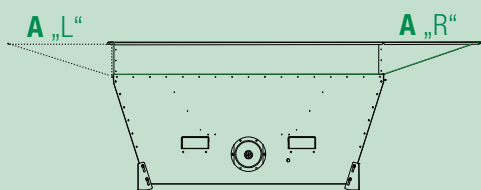

# Pochłanianie, pojemnik na odpady SPB 100/130

dla VACOMATEN

Widok z boku

Widok z przodu

SPB 100/3/130

SPB 100/4/130

Widok z góry

SPB 100/3/130

- Pojemnik na wióry SPB 100/3/130 opracowano z myślą o VACOMAT 200 XP.
- SPB 100/4/130 przeznaczony dla dużych urządzeń VACOMAT 250 XP, 300 XP, 350 XP oraz TWIN dostępny jest z przykręcanymi z boku rozszerzeniami „A” (z prawej lub lewej strony).

Spänebehälter	SPB 100/3/130	SPB 100/4/130
Nr artykułu:	750130	750150
Objętość:	1,0 m <sup>3</sup>	1,0 m <sup>3</sup>
Silnik napędowy:	1,5 kW 34,4 U/min	1,5 kW 34,4 U/min
Waga:	225 kg	230 kg
Wymiary (dł. x szer. x wys.):	1.715 x 1.720 x 910 mm	2.295 x 1.720 x 910 mm