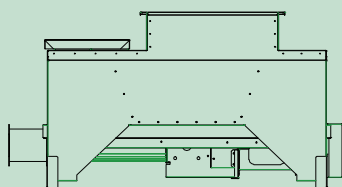

# Pochłanianie, pojemnik na odpady SPB 100/130

dla VACOMATEN

Widok z boku

Widok z przodu

SPB 100/3/130

SPB 100/4/130

Widok z góry

SPB 100/3/130

- Pojemnik na wióry SPB 100/3/130 opracowano z myślą o VACOMAT 200 XP.
- SPB 100/4/130 przeznaczony dla dużych urządzeń VACOMAT 250 XP, 300 XP, 350 XP oraz TWIN dostępny jest z przykręcanymi z boku rozszerzeniami „A” (z prawej lub lewej strony).

Oba pojemniki na wióry mocowane są za pomocą ramy przyłączeniowej i posiadają kłapę rewizyjną /wziernikową z okienkiem. Są gotowe do podłączenia (wraz z kablem przyłączeniowym i wtyczką) i wyposażone w przełącznik faz.

Spänebehälter	SPB 100/3/130	SPB 100/4/130
Nr artykułu:	750130	750150
Objętość:	1,0 m <sup>3</sup>	1,0 m <sup>3</sup>
Silnik napędowy:	1,5 kW 34,4 U/min	1,5 kW 34,4 U/min
Waga:	225 kg	230 kg
Wymiary (dł. x szer. x wys.):	1.715 x 1.720 x 910 mm	2.295 x 1.720 x 910 mm