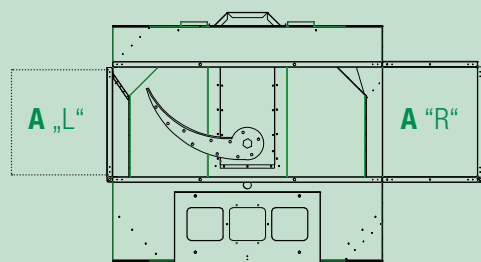

# Pochłanianie, pojemnik na odpady SPB 100/130

dla VACOMATEN

Widok z boku

Widok z przodu

SPB 100/3/130

SPB 100/4/130

Widok z góry

SPB 100/3/130

Spänebehälter	SPB 100/3/130	SPB 100/4/130
Nr artykułu:	750130	750150
Objętość:	1,0 m <sup>3</sup>	1,0 m <sup>3</sup>
Silnik napędowy:	1,5 kW 34,4 U/min	1,5 kW 34,4 U/min
Waga:	225 kg	230 kg
Wymiary (dł. x szer. x wys.):	1.715 x 1.720 x 910 mm	2.295 x 1.720 x 910 mm