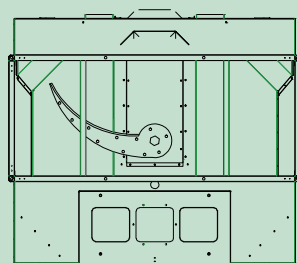

# Pochłanianie, pojemnik na odpady SPB 100/130

dla VACOMATEN

Widok z boku

Widok z przodu

SPB 100/3/130

SPB 100/4/130

Widok z góry

SPB 100/3/130

- Pojemnik na wióry SPB 100/3/130 opracowano z myślą o VACOMAT 200 XP.
- SPB 100/4/130 przeznaczony dla dużych urządzeń VACOMAT 250 XP, 300 XP, 350 XP oraz TWIN dostępny jest z przykręcanymi z boku rozszerzeniami „A” (z prawej lub lewej strony).

Oba pojemniki na wióry mocowane są za pomocą ramy przyłączeniowej i posiadają kłapę rewizyjną /wziernikową z okienkiem. Są gotowe do podłączenia (wraz z kablem przyłączeniowym i wtyczką) i wyposażone w przełącznik faz.

Spänebehälter	SPB 100/3/130	SPB 100/4/130
Nr artykułu:	750130	750150
Objętość:	1,0 m <sup>3</sup>	1,0 m <sup>3</sup>
Silnik napędowy:	1,5 kW 34,4 U/min	1,5 kW 34,4 U/min
Waga:	225 kg	230 kg
Wymiary (dł. x szer. x wys.):	1.715 x 1.720 x 910 mm	2.295 x 1.720 x 910 mm