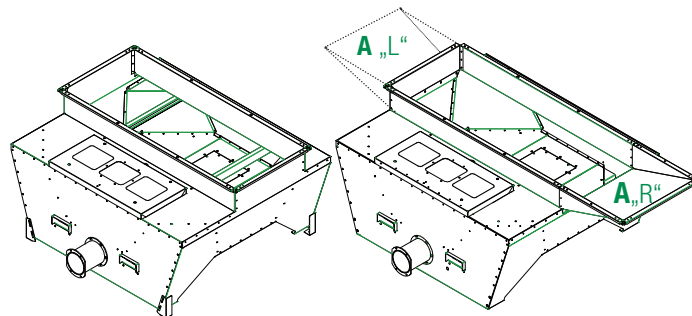

# Pochłanianie, pojemnik na odpady SPB 100/130

dla VACOMATEN

Widok z boku

Widok z przodu

SPB 100/3/130

SPB 100/4/130

Widok z góry

SPB 100/3/130

# Specjalne rozwiązania mobilnego pochłaniacza odpadów

Pochłaniacz VACOMAT z pojemnikiem na wióry SPB 100/130 prasą do brykiety Compacto

Pojemnik na wióry SCHUKO w 2 wariantach jako konstrukcja pod nasze urządzenia VACOMAT.

- Pojemnik na wióry SPB 100/3/130 opracowano z myślą o VACOMAT 200 XP.
- SPB 100/4/130 przeznaczony dla dużych urządzeń VACOMAT 250 XP, 300 XP, 350 XP oraz TWIN dostępny jest z przykręcanymi z boku rozszerzeniami „A” (z prawej lub lewej strony).

Oba pojemniki na wióry mocowane są za pomocą ramy przyłączeniowej i posiadają kłapę rewizyjną /wziernikową z okienkiem. Są gotowe do podłączenia (wraz z kablem przyłączeniowym i wtyczką) i wyposażone w przełącznik faz.